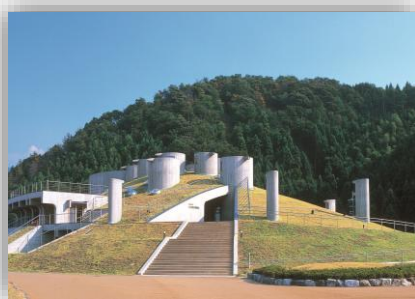

# ファイブ・レイクス キャンペーン

周辺施設もお得に満喫！

**2025**

**3.15～5.6**

レインボーライン  
山頂公園

大人 1,000 ⇒ **900**  
小学生 500 ⇒ **400**

TEL 0770-47-1170

若狭三方  
縄文博物館

大人 500 ⇒ **400**  
小中高 200 ⇒ **160**

TEL 0770-45-2270

若狭町観光船  
レイククルーズ

大人 1,800 ⇒ **1,440**  
小学生 900 ⇒ **720**

TEL 0770-47-1127

美浜町  
レイクセンター

大人 1,980 ⇒ **1,780**  
小学生 990 ⇒ **890**

TEL 0770-47-5960